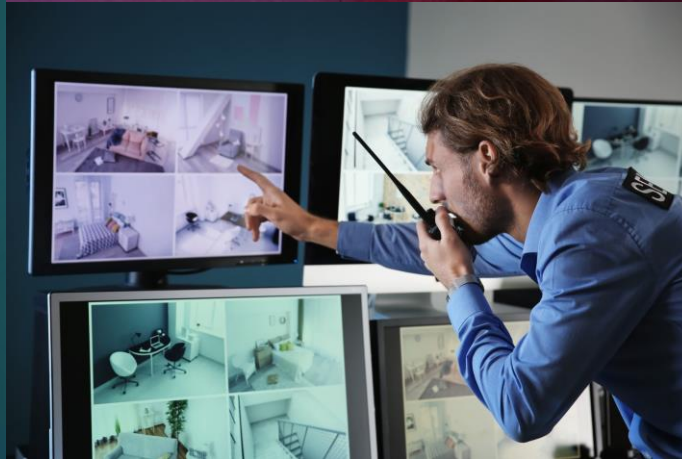

Rociadores Automáticos contra Incendios

- ▶ Los rociadores automáticos contra incendios son una de las soluciones más efectivas para proteger a las personas, propiedades e infraestructuras frente al riesgo de incendios. De acuerdo con la NFPA (National Fire Protection Association), estos sistemas están diseñados para detectar rápidamente el fuego y controlarlo en sus primeras etapas, evitando que se propague y minimizando los daños.
- ▶ Al elegir un sistema de rociadores automáticos de alta calidad, no solo estás invirtiendo en la seguridad de tu edificio, sino también en la tranquilidad de saber que estarás preparado para enfrentar una emergencia de forma rápida y eficiente. Nosotros lo sabemos, por eso estamos aquí para ayudarte en todas las etapas del proyecto.

Sistemas de Videovigilancia - CCTV

- ▶ El sistema de Circuito Cerrado de Televisión (CCTV) de New World Security del Perú S.A.C. está diseñado para ofrecer una protección avanzada y monitoreo continuo de sus instalaciones, utilizando cámaras de alta resolución y tecnología IP de última generación.
- ▶ Con nuestros CCTV inteligentes, usted podrá supervisar sus activos de manera remota desde cualquier lugar, las 24 horas del día, los 7 días de la semana. Ya sea para prevenir robos, monitorear el acceso o garantizar la seguridad de su equipo y clientes, nuestros sistemas de CCTV le brindan tranquilidad y control absoluto, asegurando que su entorno esté siempre protegido y bajo vigilancia.